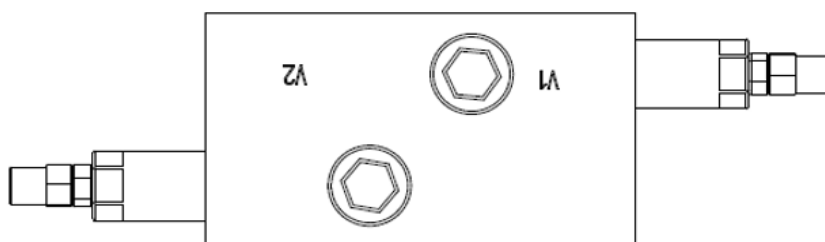

Kaksoispaineenrajoitusventtiili

- liitäntä R3/8"
- virtaus 35 l/min
- max.paine 250 bar, säätöalue 50-220 bar
- vastaventtiilit V3- ja V4-linjassa

Piippo Hydraulic: Yrittäjätie 10, 74700 Kiuruvesi FINLAND tel. +35817750500