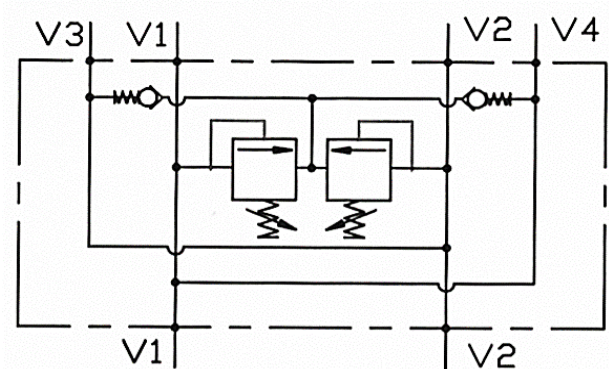

Kaksoispaineenrajoitusventtiili

- liitäntä R3/8"
- virtaus 35 l/min
- max.paine 250 bar, säätöalue 50-220 bar
- vastaventtiilit V3- ja V4-linjassa

Piippo Hydraulic: Yrittäjätie 10, 74700 Kiuruvesi FINLAND tel. +35817750500