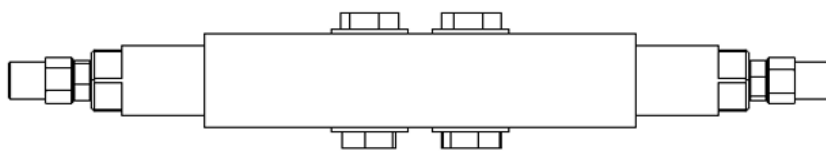

Kaksoispaineenrajoitusventtiili

- liitäntä R3/8"
- virtaus 35 l/min
- max.paine 250 bar, säätöalue 50-220 bar
- vastaventtiilit V3- ja V4-linjassa

Piippo Hydraulic: Yrittäjätie 10, 74700 Kiuruvesi FINLAND tel. +35817750500