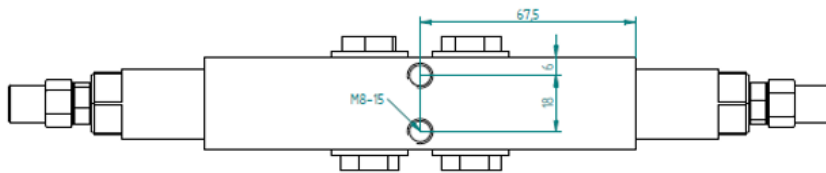

Kaksoispaineenrajoitusventtiili

- liitäntä R3/8"
- virtaus 35 l/min
- max.paine 250 bar, säätöalue 50-220 bar
- vastaventtiilit V3- ja V4-linjassa

Piippo Hydraulic: Yrittäjätie 10, 74700 Kiuruvesi FINLAND tel. +35817750500