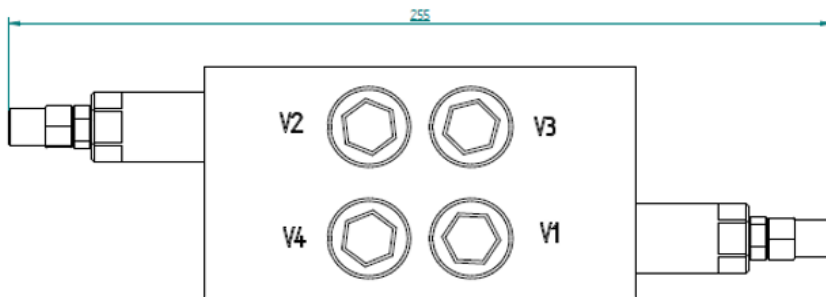

Kaksoispaineenrajoitusventtiili

- liitäntä R3/8"
- virtaus 35 l/min
- max.paine 250 bar, säätöalue 50-220 bar
- vastaventtiilit V3- ja V4-linjassa

Piippo Hydraulic: Yrittäjätie 10, 74700 Kiuruvesi FINLAND tel. +35817750500