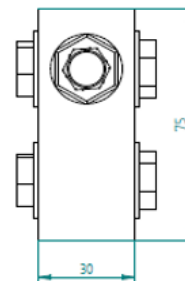

Kaksoispaineenrajoitusventtiili

- liitäntä R3/8"
- virtaus 35 l/min
- max.paine 250 bar, säätöalue 50-220 bar
- vastaventtiilit V3- ja V4-linjassa

Piippo Hydraulic: Yrittäjätie 10, 74700 Kiuruvesi FINLAND tel. +35817750500